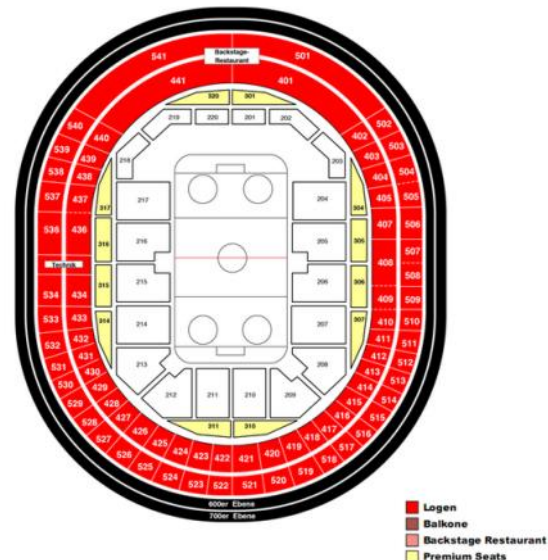

VIP & Hospitality

Logen
2017 IIHF WM
LANXESS arena

- 
- Exklusive VIP-Loge: ab 12 Personen
 - Die Loge steht Ihnen von Einlass bis Spielende zur Verfügung
 - Direkter Zugang zu komfortablen Sitzplätzen direkt vor der Loge

**Premium Seats
2017 IIHF WM
LANXESS arena**

- 
- Premium seats sind separiert und mit Komfortsitzen ausgestattet
 - Beinfreiheit und Armlehnen sowie Klapptische enthalten

- Exklusives Buffet mit Vorspeisen, Suppe, Hauptgerichten und Dessert
- Reichhaltiges Getränkeangebot
- VIP-Parkplatz für 12,50€ mit direktem Zugang zur LANXESS arena

Preise Premium Seats

Alle notwendigen Informationen zur Buchung finden Sie auf der letzten Seite

Ticket	Spiel	Preis pro Person	Phase
Day ticket	2	173,50 €	Vorrunde
Day ticket	3	260,25 €	Vorrunde
Day ticket QF	2	263,50 €	Finalrunde
Day ticket SF	2	426,50 €	Finalrunde
Day ticket F	2	464,50 €	Finalrunde
Team Ticket	7	728,00 €	Paket
Preliminary round	28	2.582,00 €	Paket
Final weekend	4	936,00 €	Paket
Final round	6	1.208,00 €	Paket
Venue	34	3.663,00 €	Paket

Weitere Informationen

© 2016 LES EDITIONS ALBERT RENE / GOSCINNY-UDERZO

ÖPNV / Parken

Wir sehen uns 2017

Sitzplan

A nighttime aerial view of Cologne, Germany, featuring the illuminated spires of Cologne Cathedral as the central focus. The city lights and the Rhine river are visible in the background under a dark blue sky.