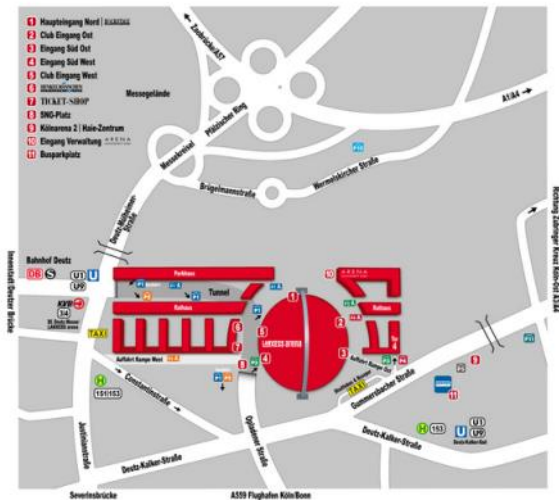

Weitere Informationen

© 2016 LES EDITIONS ALBERT RENE / GOSCINNY-UDERZO

ÖPNV / Parken

Wir sehen uns 2017

Sitzplan

A nighttime aerial view of Cologne, Germany, featuring the illuminated spires of Cologne Cathedral as the central focus. The city lights and the Rhine river are visible in the background under a dark blue sky.

Öffentlicher Nahverkehr

Die LANXESS arena hat eine besonders günstige Lage in der Rheinmetropole: Sie steht im Herzen Kölns und ist dennoch optimal angebunden an alle Kölner Autobahnen. Und auch mit öffentlichen Verkehrsmitteln erreichen die Gäste schnell und problemlos die Welt der Show-Highlights.

Der Bahnhof KÖLN-DEUTZ liegt unmittelbar neben der LANXESS arena und ist über einen Fußgängerweg direkt erreichbar.

KÖLN-HAUPTBAHNHOF liegt in ca. 5 Fahrminuten Reichweite und ist mittels öffentlicher Verkehrsmittel direkt zu erreichen^.

B

CAN	Canada
FIN	Finland
CZE	Czech Republic
SUI	Switzerland
BLR	Belarus
NOR	Norway
FRA	France
SLO	Slovenia

Eröffnungsspiel LANXESS arena Köln.

SPIELFORMAT

Die jeweils Letztplatzierten der beiden Gruppen steigen in die 2018 IIHF Eishockey-Weltmeisterschaft Division I Gruppe A ab.