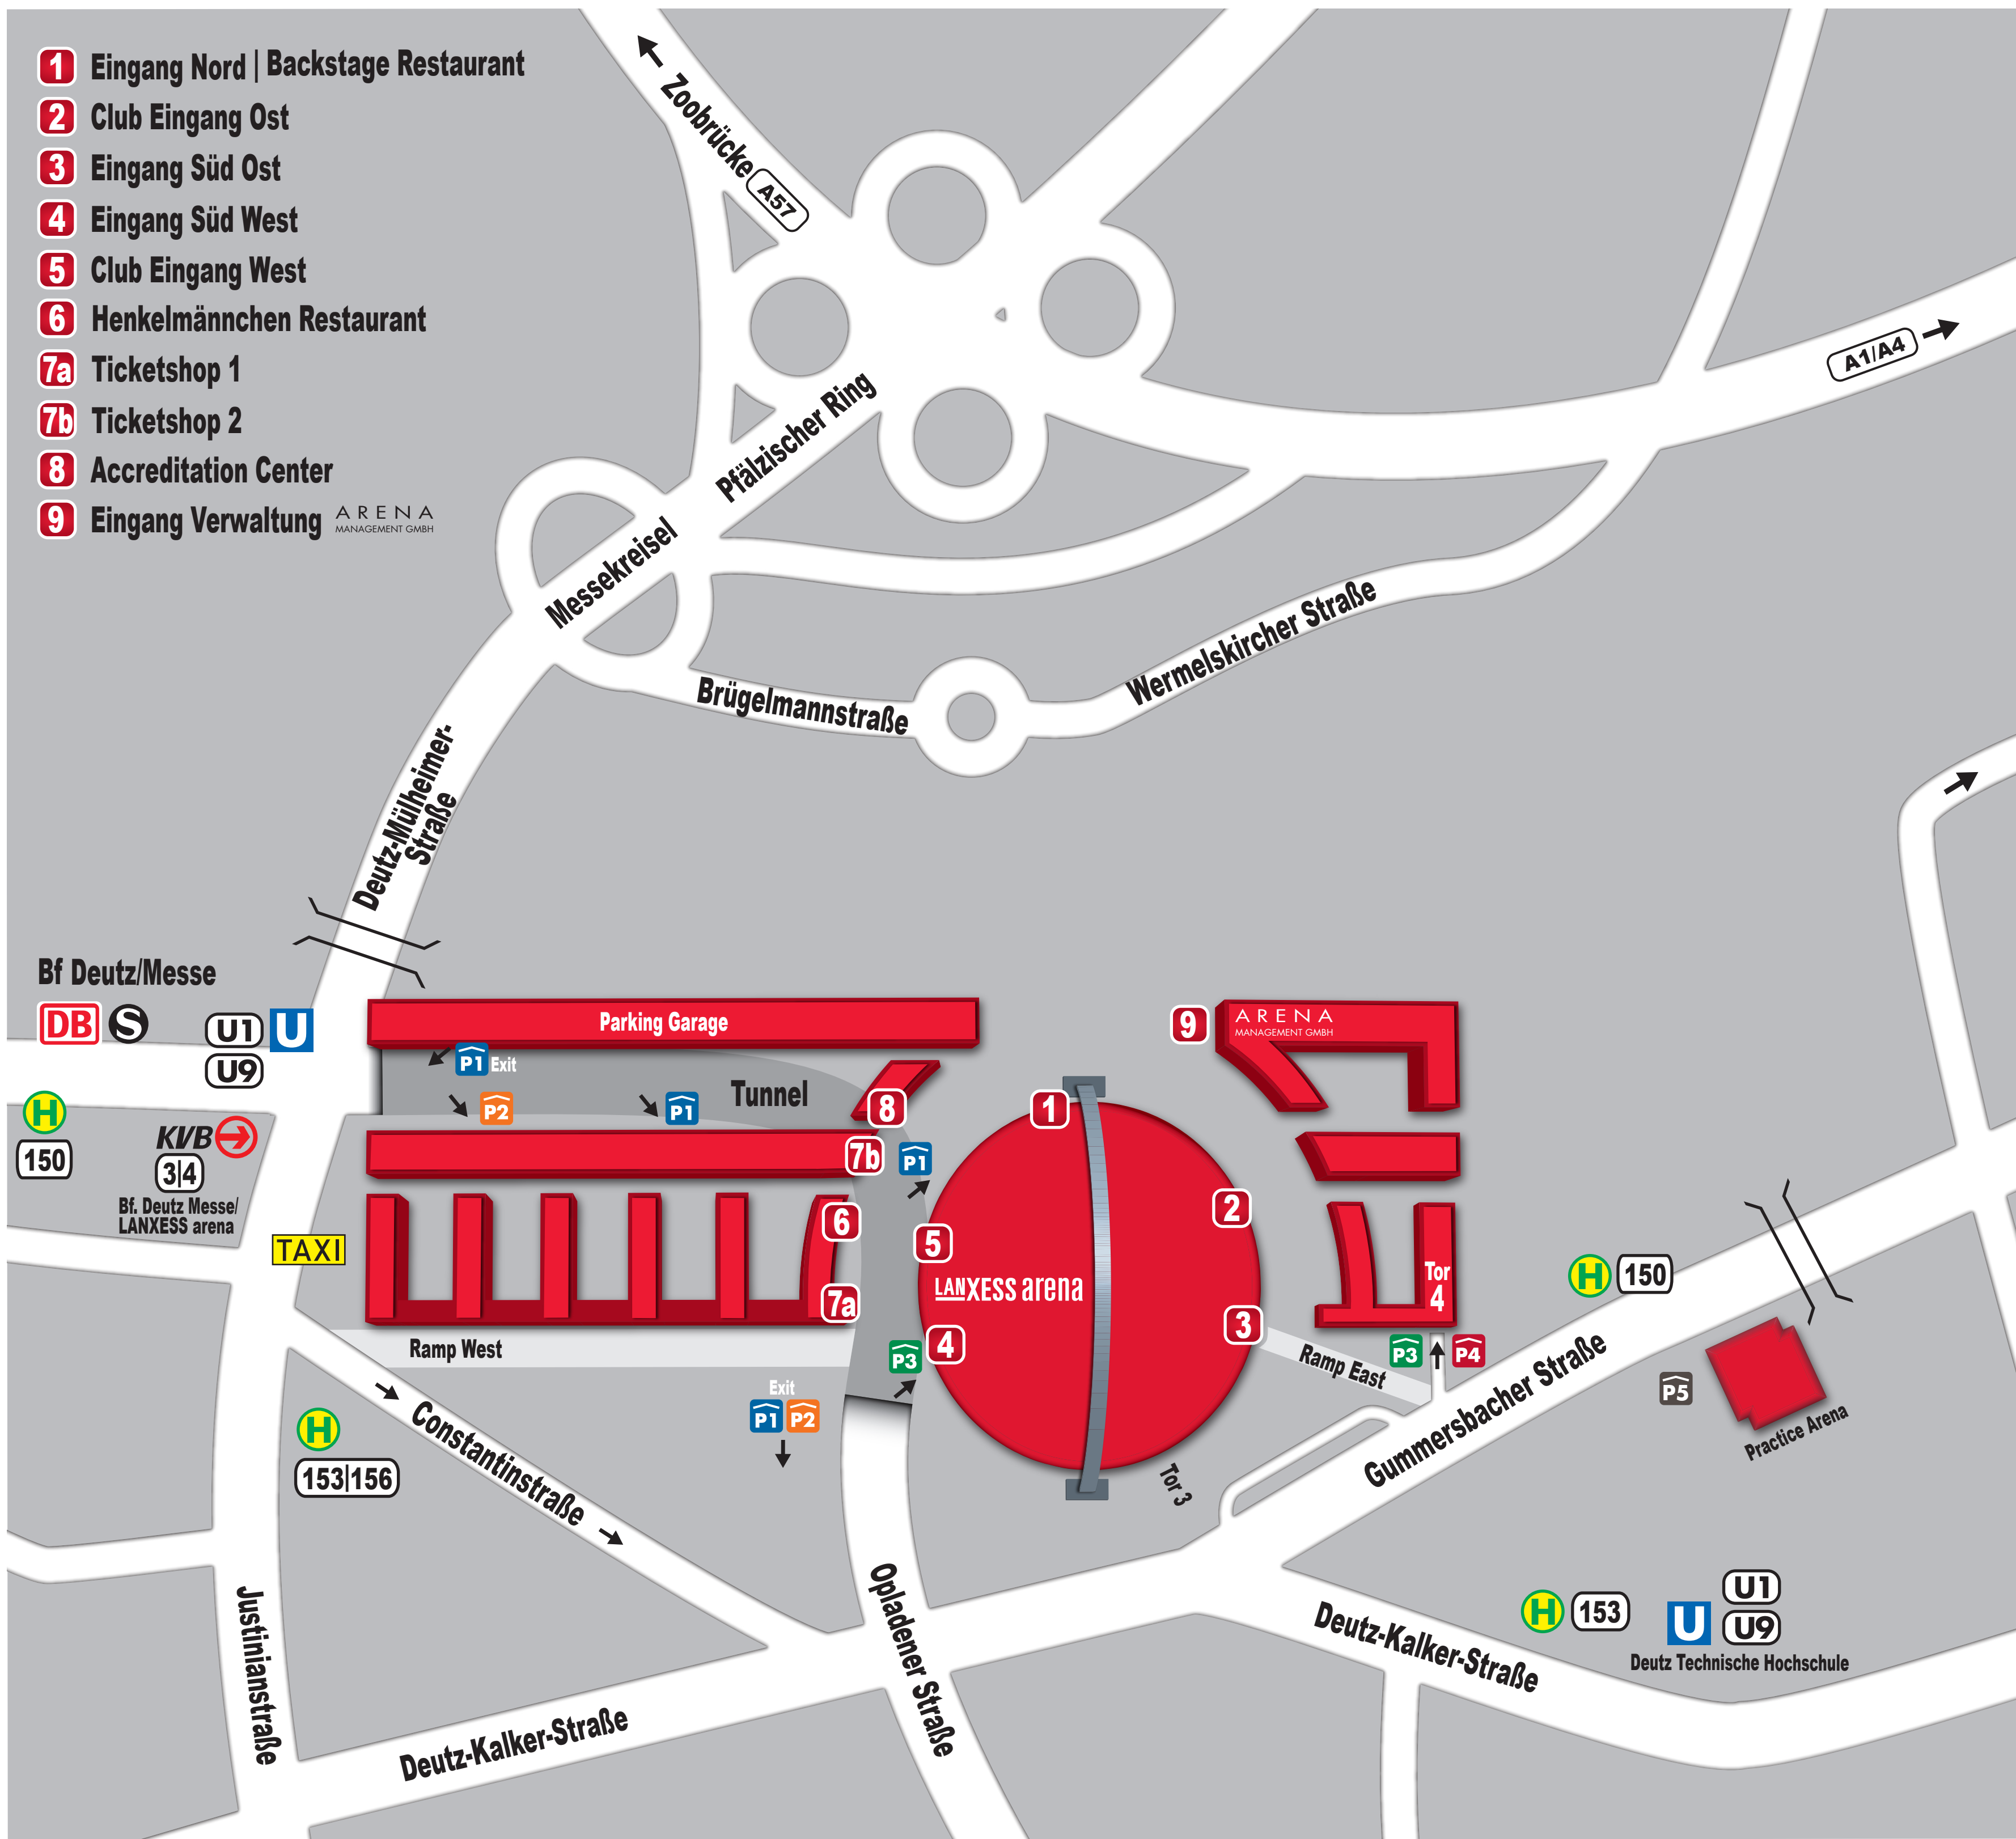

- 1** Eingang Nord | Backstage Restaurant
- 2** Club Eingang Ost
- 3** Eingang Süd Ost
- 4** Eingang Süd West
- 5** Club Eingang West
- 6** Henkelmännchen Restaurant
- 7a** Ticketshop 1
- 7b** Ticketshop 2
- 8** Accreditation Center
- 9** Eingang Verwaltung

ARENA
MANAGEMENT GMBH

City center/Deutzer Brücke

Zubringer Kreuz Köln-Ost A3/A4

Severinsbrücke

A559 Airport Cologne/Bonn